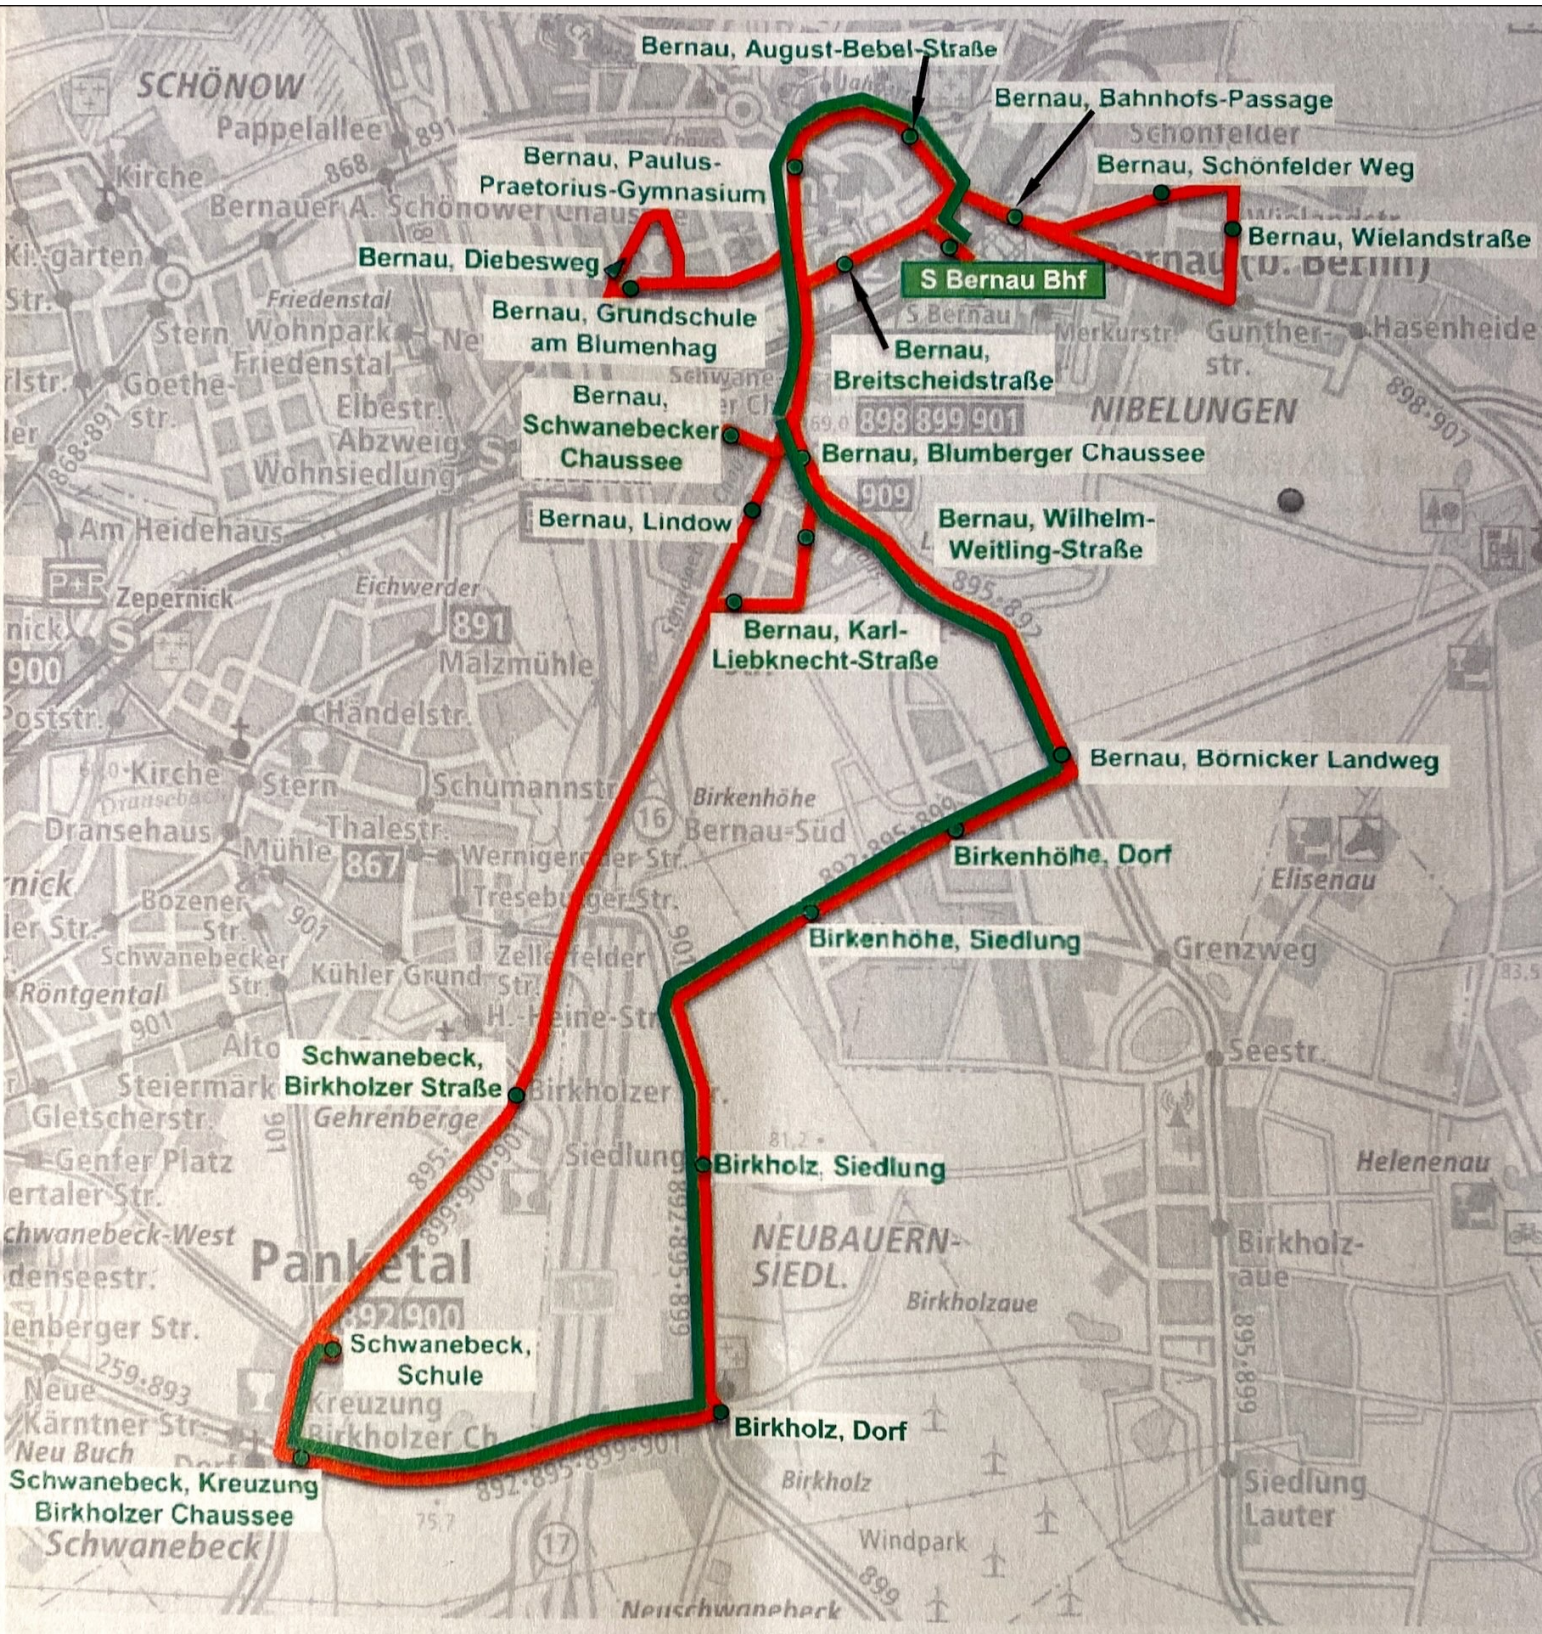

entfällt: Bernau,
Neues Krankenhaus

entfällt: Bernau, Puschkinstraße

neu: Bernau, Krankenhaus

Bernau, August-Bebel-Straße

entfällt: Bernau,
Rathaus

entfällt: Bernau, Schönfelder Weg

entfällt: Bernau,
Stadtpark

S Bernau Bhf

entfällt: Bernau, Wielandstraße

entfällt: Bernau,
Schwanebecker
Chaussee

Bernau, Bahnhofs-Passage

entfällt: Bernau, Breitscheidstraße

entfällt:
Bernau, Lindow

entfällt: Bernau, Blumberger
Chaussee

entfällt: Bernau, Wilhelm-Weitling-Straße

entfällt: Bernau, Karl-
Liebknecht-Straße

BUS 870

gültig ab: 15.12.2026

Schwanebecker Chaussee

- Gorkistraße
- Puschkinstraße
- August-Bebel-Straße
- Breitscheidstraße
- S Bernau Bhf
- Bahnhofs-Passage
- Pankewichtel
- Panke-Park
- W.-Weitling-Straße
- Blumberger Chaussee
- Lindow
- Karl-Liebknecht-Straße

BUS 871

gültig ab: 15.12.2021

BUS 892

gültig ab 15.12.2020

 entfällt