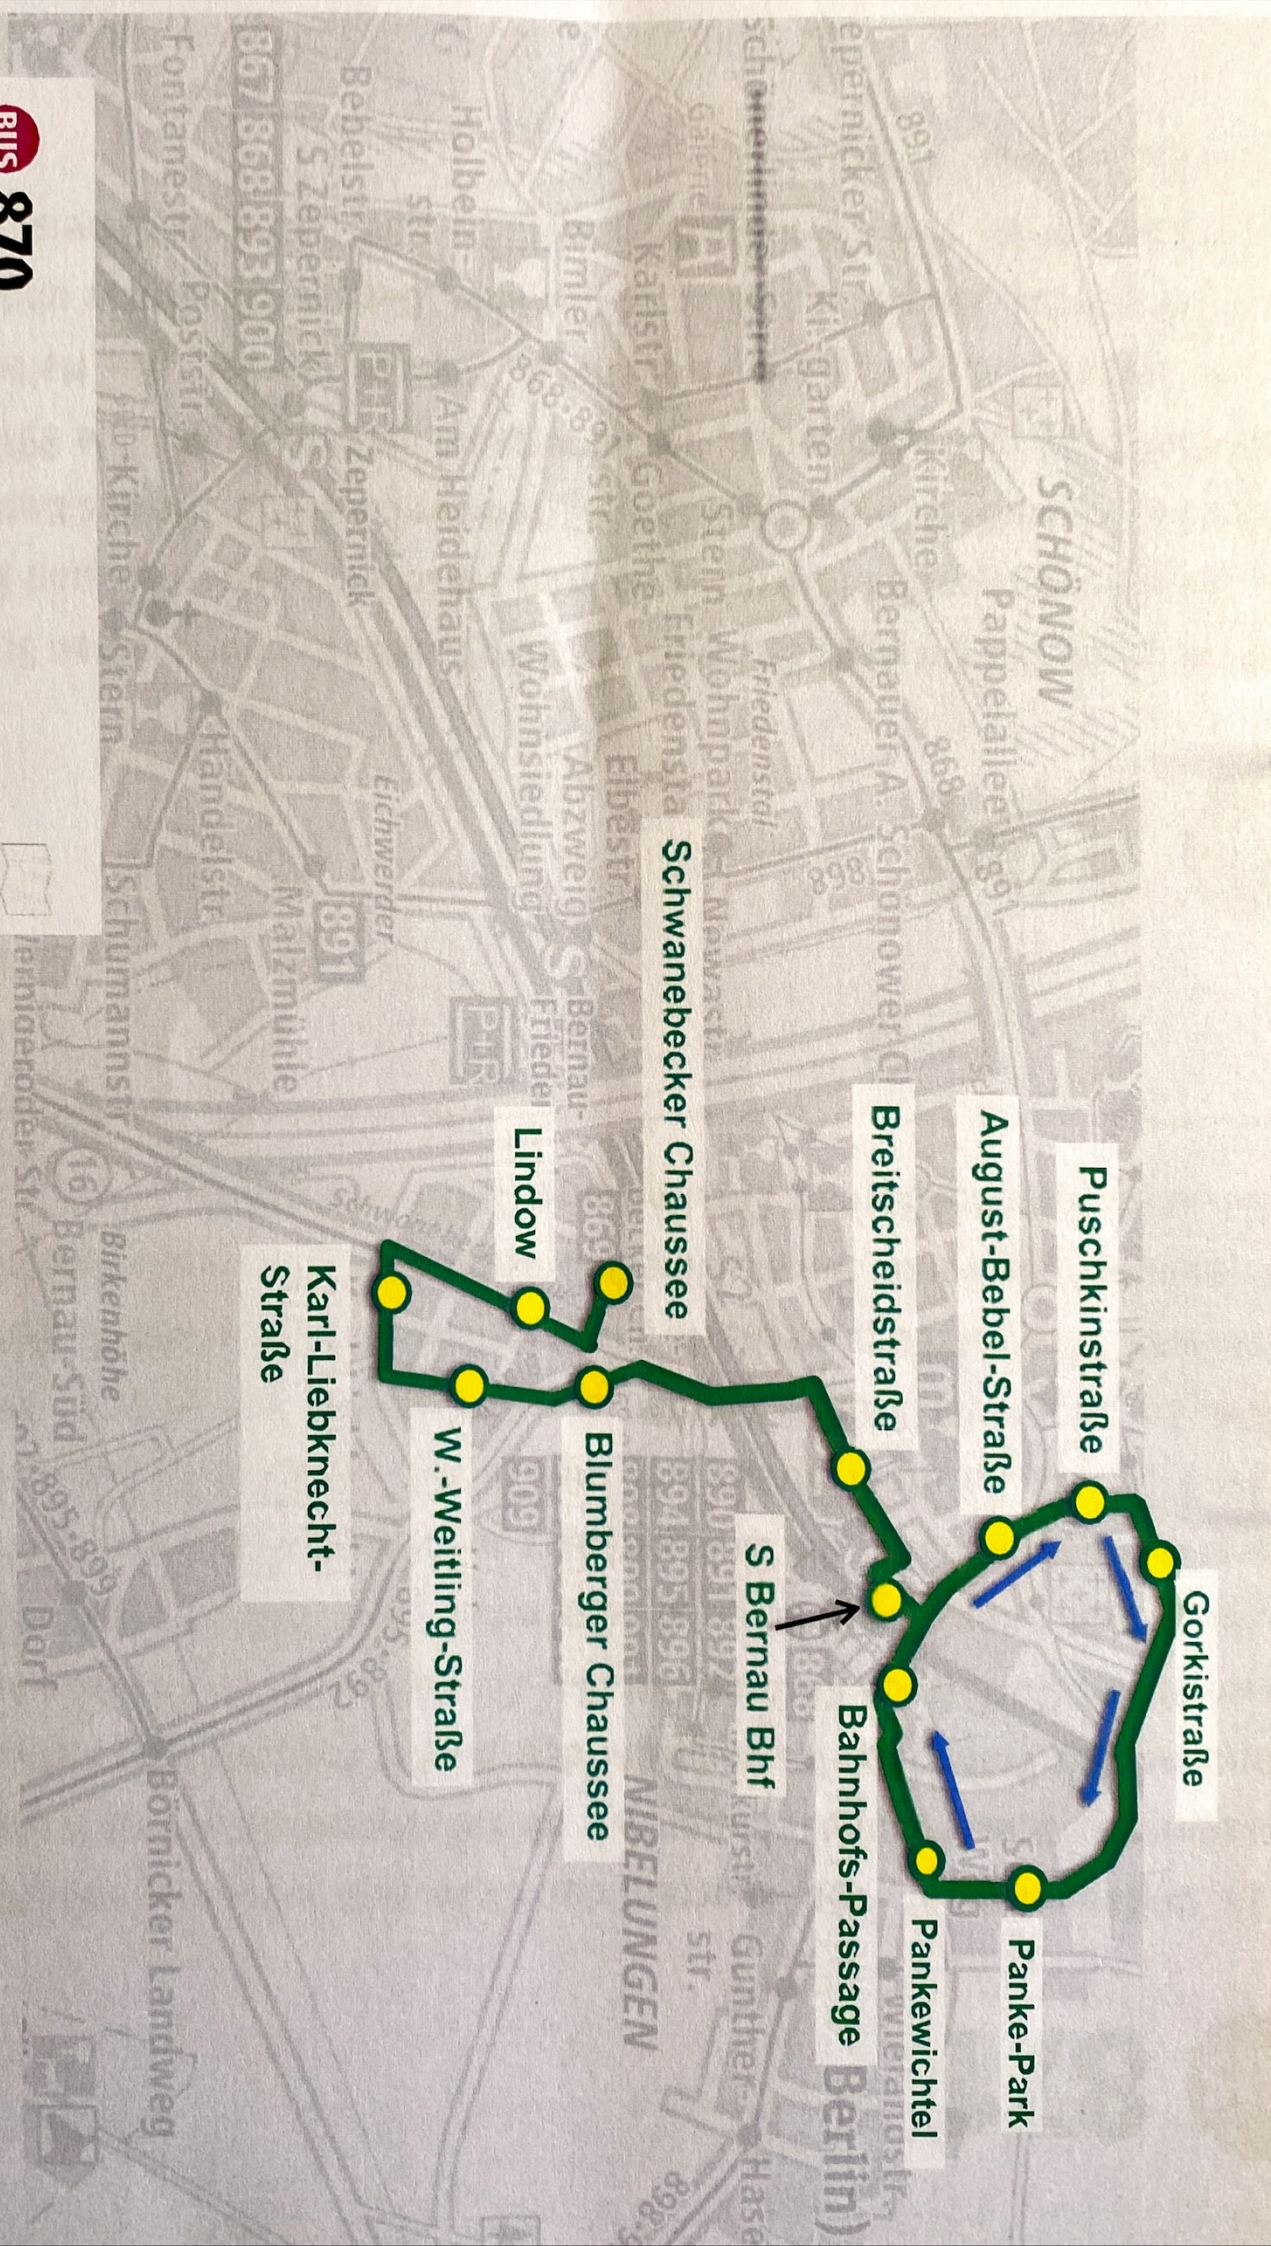

entfällt

Ladeburg, Kirche

Ladeburg,
An der Plantage

LADEBURG

BERNAU bei Berlin

Ladeburg,
Finkenschlag

entfällt: Bernau, Sachtelebenstraße

Ladeburg, Rollberg

entfällt: Bernau,
Neues Krankenhaus

entfällt: Bernau, Puschkinstraße

neu: Bernau, Krankenhaus

Bernau, August-Bebel-Straße

entfällt: Bernau,
Rathaus

entfällt: Bernau, Schönfelder Weg

entfällt: Bernau,
Stadtpark

S Bernau Bhf

entfällt: Bernau, Wielandstraße

entfällt: Bernau,
Schwanebecker
Chaussee

Bernau, Bahnhofs-Passage

entfällt: Bernau, Breitscheidstraße

entfällt:
Bernau, Lindow

entfällt: Bernau, Blumberger
Chaussee

entfällt: Bernau, Wilhelm-Weitling-Straße

entfällt: Bernau, Karl-
Liebknecht-Straße

BUS 870

gültig ab: 15.12.2026

Schwanebecker Chaussee

- Gorkistraße
- Puschkinstraße
- August-Bebel-Straße
- Breitscheidstraße
- S Bernau Bhf
- Bahnhofs-Passage
- Pankewichtel
- Panke-Park
- W.-Weitling-Straße
- Blumberger Chaussee
- Lindow
- Karl-Liebknecht-Straße